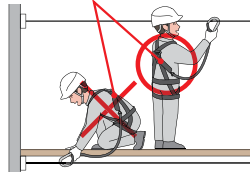

タフライトの軽量伸縮式ランヤードに タイプ2 新登場!

ST#5202(130)-TRP
ST#5202(130)-2TRP

足下にフックを掛けなければならない作業でも使用できます

ランヤードの種類 タイプ2	ショックアブソーバの種類 第二種	使用可能質量 130kg以下	最大自由落下距離 4.0m

伸縮式

1丁掛け

600g
約**18%**
軽量化
※1

ST#5202(130)-TRP

ランヤード長：1,100～1,600mm 落下距離：5.5m

※1 ST#5702(140)-TRG(740g)との比較

2丁掛け

1,020g
約**9%**
軽量化
※2

ST#5202(130)-2TRP

ランヤード長：1,100～1,600mm 落下距離：5.5m

※2 ST#5702(140)-2TRG(1,130g)との比較

フルハーネス型に用いるランヤードの種類

ランヤードの種類	ショックアブソーバの種類	フックの取り付け位置	自由落下距離	基準	
				衝撃荷重	ショックアブソーバの伸び
タイプ1	第一種	腰より上の位置	1.8m^{※3}	4.0kN以下	1.2m以下
タイプ2	第二種	上記及び足元付近まで	4.0m	6.0kN以下	1.75m以下

※3 第一種ショックアブソーバは、規格の自由落下距離1.8mに対し、フックを掛ける高さ0.85m、フルハーネスのD環の高さ1.45mとし、この差0.6mをランヤードの長さ1.7mに追加した距離2.3mを表示しています。

ショックアブソーバの表示例

第一種

第二種

フルハーネス型に用いるランヤードの選び方

腰の高さ以上にフックを掛けて作業を行うことが可能な場合 → **タイプ1**を選択

足下にフックを掛けて作業を行う必要がある場合 → **タイプ2**を選択

タイプ1ランヤード

タイプ2ランヤード

注意

- ●労働安全衛生規則 第521条、その他の条例に定められた内容に基づいて使用してください。
- ●作業内容に適合した墜落制止用器具を選択してください。
- ●取扱説明書、使用上の注意をよく読んで使用してください。
- ●ご使用前後に必ず点検してください。

産業安全衛生保護具製造販売

株式会社 谷沢製作所

〒104-0041 東京都中央区新富2-15-5 RBM 築地ビル
TEL.03(3552)5581 FAX.03(3552)5576

■メールでのお問い合わせ
eigyo@tanizawa.co.jp

■タニザワホームページ
https://www.tanizawa.co.jp

代理店(最寄り営業所)