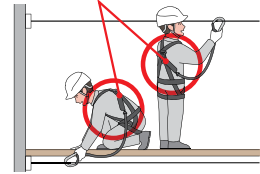

タイプ2ランヤード

注意

- ●労働安全衛生規則 第521条、その他の条例に定められた内容に基づいて使用してください。
- ●作業内容に適合した墜落制止用器具を選択してください。
- ●取扱説明書、使用上の注意をよく読んで使用してください。
- ●ご使用前後に必ず点検してください。

産業安全衛生保護具製造販売

株式会社 谷沢製作所

〒104-0041 東京都中央区新富2-15-5 RBM 築地ビル
TEL.03(3552)5581 FAX.03(3552)5576

■メールでのお問い合わせ
eigyo@tanizawa.co.jp

■タニザワホームページ
https://www.tanizawa.co.jp

代理店(最寄り営業所)