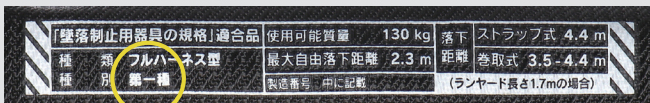

ショックアブソーバの表示例

第一種